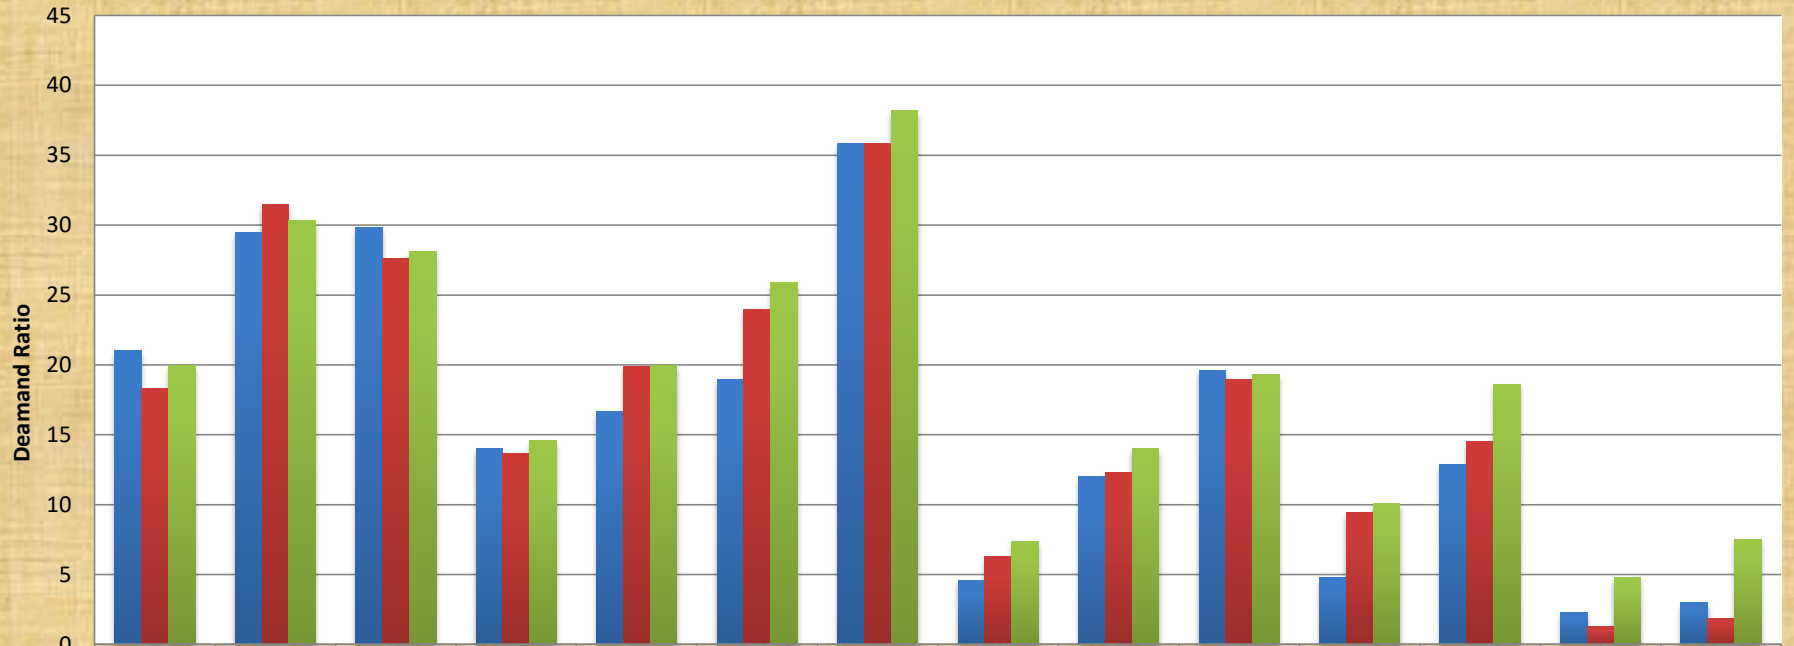

Demand Ratio- UG

	Maths	Physics	Chemistry	Botany	Zoology	Botany & Biotechnology	English	English (SF)	Economics	Bcom	Bcom SF	Journalism	Bvoc SD	Bvoc THM
■ 2015	21.05	29.5	29.86	14	16.7	18.97	35.87	4.6	12	19.6	4.82	12.87	2.26	3.02
■ 2016	18.28	31.47	27.58	13.64	19.91	24	35.85	6.27	12.29	18.93	9.41	14.49	1.26	1.86
■ 2017	19.97	30.33	28.11	14.62	19.96	25.93	38.17	7.39	14	19.31	10.1	18.59	4.76	7.48